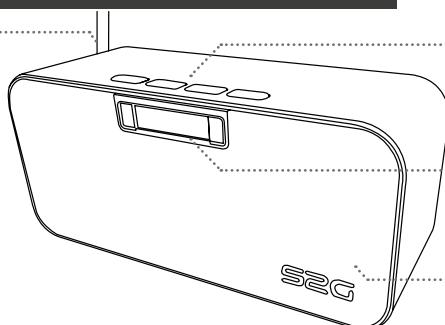

Größe:	16,5 x 7,36 x 6,0 cm
Farbe:	schwarz/weiß, silber/schwarz
Gewicht:	497,5 g
Leistung:	2x5 Watt
Akkulaufzeit:	bis zu 10h

Highlights

- FM-Radio mit Sendersuchlauf und Stationsspeicher
- Mediaübertragung per Bluetooth, Micro SD Card, USB Stick, AUX-In integr. Freisprecheinrichtung
- Ausziehbare Teleskopantenne
- Beleuchtetes Display
- Energiesparmodus (Autoabschaltung im Standby)

Features

Antenne

Funktionstasten

Display

Lautsprecherausgang

Anschlüsse auf der Rückseite:
USB, Micro-USB, Aux-In & Out, Micro-SD-Kartenslot

Art. Nr.: 10119
schwarz/weiß

Art. Nr.: 10118
silber/schwarz